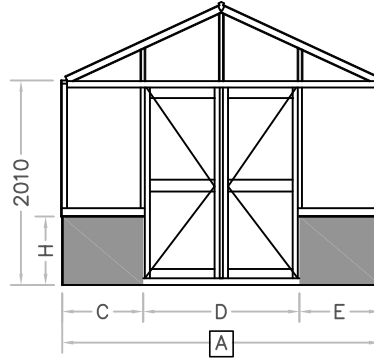

Version 2

A	= 2.360 | 3.098 | 3.836
B	= 2.360 | 3.098 | 3.836 4.574 | 5.312 | 6.050
C	= 794 | 1.532 | 2.270
D	= 774
E	= 794 | 1.532 | 2.270

!!! A = C + D + E !!!

A	= 2.360 | 3.098 | 3.836
B	= 2.360 | 3.098 | 3.836 4.574 | 5.312 | 6.050
C	= 794 | 1.532 | 2.270
D	= 1.512
E	= 794 | 1.532 | 2.270

!!! A = C + D + E !!!