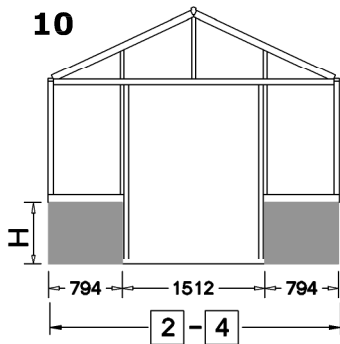

<b>A</b>	= 2.360   3.098   3.836
<b>B</b>	= 2.360   3.098   3.836 4.574   5.312   6.050
<b>C</b>	= 794   1.532   2.270
<b>D</b>	= 1.512
<b>E</b>	= 794   1.532   2.270

**!!! A = C + D + E !!!**

Alle maten zijn buitenmaten van de aluminium constructie.  
 All dimensions are external dimensions of the aluminum profiles!!  
 Toutes les dimensions sont des dimensions extérieures de la construction en alu!  
 Alle Maße sind Außenmaße des Aluminium-Konstruktion!

# " HELIOS ORANGERIE "

<b>A</b> = 1+2+3	<b>1</b>	829mm + ... x 738mm
	<b>2</b>	3098mm
	<b>3</b>	829mm + ... x 738mm
<b>B</b> = 4+5	<b>4</b>	3098mm
	<b>5</b>	829mm + ... x 738mm

# " HELIOS ORANGERIE SPECIAL "

HELIOS ORANGERIE SPECIAL	
<b>A</b> = 1+2+3	1    829mm + ... x 738mm 2    3.098mm 3    829mm + ... x 738mm
	<b>B</b> = 4+5 4    3.098mm 5    829mm + ... x 738mm

Alle maten zijn buitenmaten van de aluminium constructie.  
 All dimensions are external dimensions of the aluminum profiles!!  
 Toutes les dimensions sont des dimensions extérieures de la construction en alu!  
 Alle Maße sind Außenmaße des Aluminium-Konstruktion!

# " HELIOS TWIN"

A	X	B
4.720mm		2.360mm
6.200mm		3.100mm
7.680mm		3.840mm
		4.580mm
		6.060mm

HELIOS TWIN DETAIL B