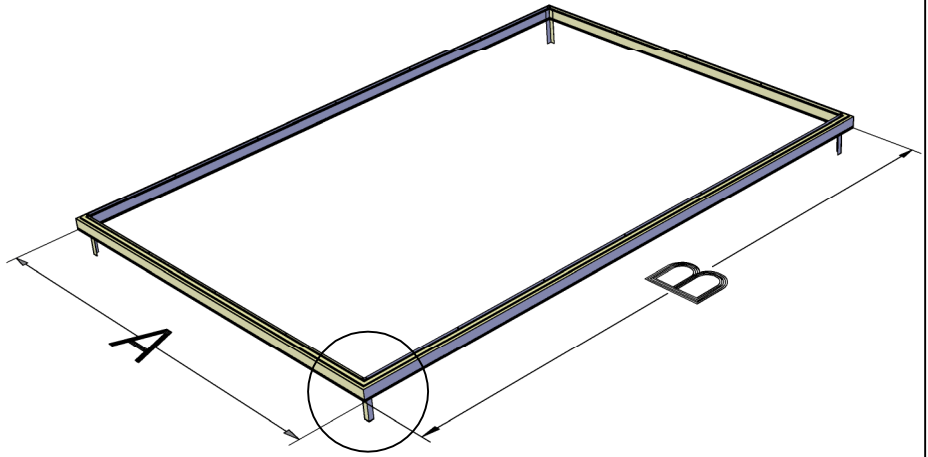

# " HELIOS "

A	X	B
2.360mm		2.360mm
3.098mm		3.098mm
3.836mm		3.836mm
		4.574mm
		6.050mm

# " HELIOS ORANGERIE SPECIAL "

HELIOS ORANGERIE SPECIAL	
<b>A</b> = 1+2+3	1    829mm + ... x 738mm 2    3.098mm 3    829mm + ... x 738mm
	<b>B</b> = 4+5 4    3.098mm 5    829mm + ... x 738mm

Alle maten zijn buitenmaten van de aluminium constructie.  
 All dimensions are external dimensions of the aluminum profiles!!  
 Toutes les dimensions sont des dimensions extérieures de la construction en alu!  
 Alle Maße sind Außenmaße des Aluminium-Konstruktion!

# " HELIOS TWIN"

A	X	B
4.720mm		2.360mm
6.200mm		3.100mm
7.680mm		3.840mm
		4.580mm
		6.060mm

HELIOS TWIN DETAIL B

# " HELIOS TWIN"

A	X	B
4.720mm	2.360mm	
6.200mm	3.100mm	
7.680mm	3.840mm	
	4.580mm	
	6.060mm	

HELIOS TWIN DETAIL A