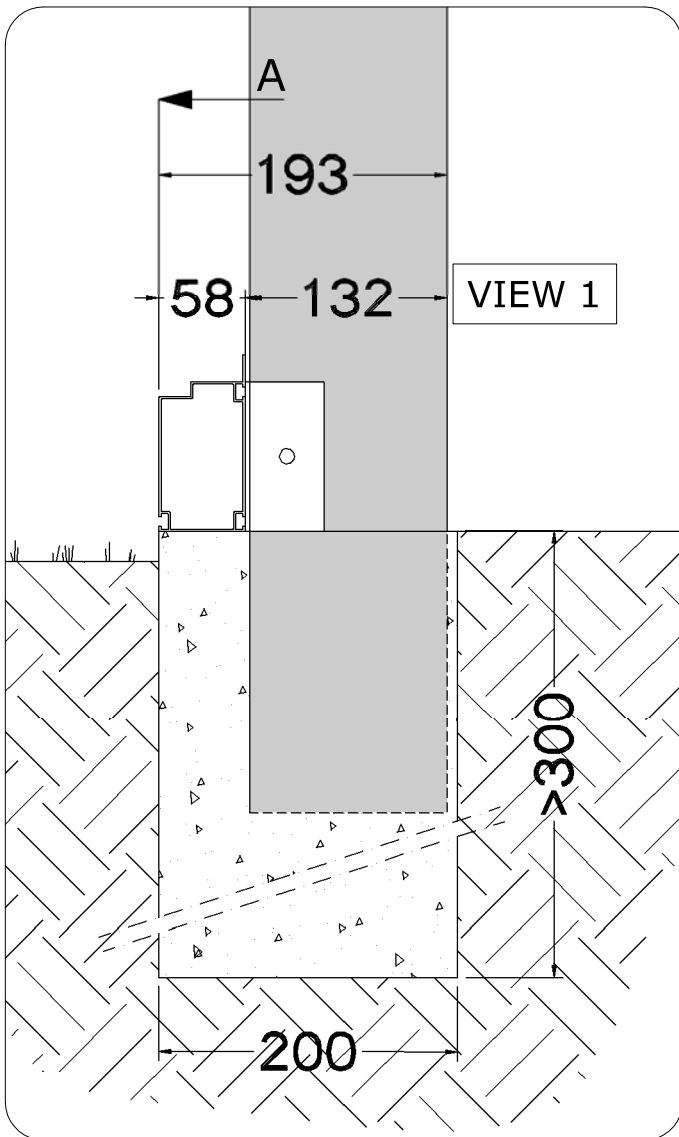

<b>A</b>	= 2.360   3.098   3.836
<b>B</b>	= 2.360   3.098   3.836 4.574   5.312   6.050
<b>C</b>	= 794   1.532   2.270
<b>D</b>	= 1.512
<b>E</b>	= 794   1.532   2.270

**!!! A = C + D + E !!!**

Alle maten zijn buitenmaten van de aluminium constructie.  
 All dimensions are external dimensions of the aluminum profiles!!  
 Toutes les dimensions sont des dimensions extérieures de la construction en alu!  
 Alle Maße sind Außenmaße des Aluminium-Konstruktion!

# " HELIOS ORANGERIE SPECIAL "

HELIOS ORANGERIE SPECIAL	
<b>A</b> = 1+2+3	1    829mm + ... x 738mm 2    3.098mm 3    829mm + ... x 738mm
	<b>B</b> = 4+5 4    3.098mm 5    829mm + ... x 738mm

Alle maten zijn buitenmaten van de aluminium constructie.  
 All dimensions are external dimensions of the aluminum profiles!!  
 Toutes les dimensions sont des dimensions extérieures de la construction en alu!  
 Alle Maße sind Außenmaße des Aluminium-Konstruktion!

# " HELIOS TWIN"

A	X	B
4.720mm		2.360mm
6.200mm		3.100mm
7.680mm		3.840mm
		4.580mm
		6.060mm

HELIOS TWIN DETAIL B

# " HELIOS TWIN"

A	X	B
4.720mm	2.360mm	
6.200mm	3.100mm	
7.680mm	3.840mm	
	4.580mm	
	6.060mm	

HELIOS TWIN DETAIL A