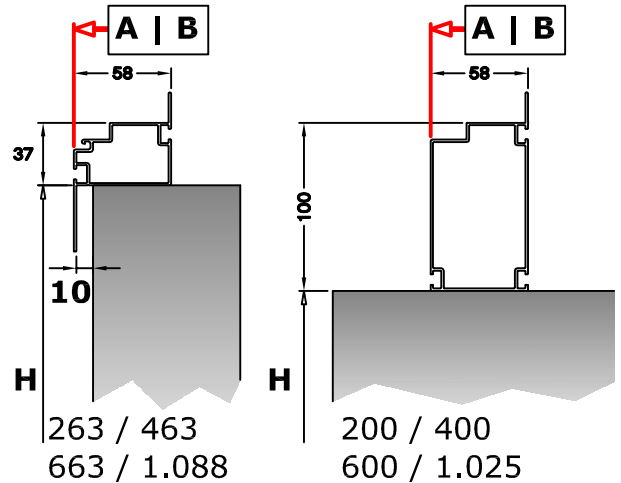

<b>A</b>	= 2.360   3.098   3.836
<b>B</b>	= 2.360   3.098   3.836 4.574   5.312   6.050
<b>C</b>	= 794   1.532   2.270
<b>D</b>	= 1.512
<b>E</b>	= 794   1.532   2.270

**!!! A = C + D + E !!!**

Alle maten zijn buitenmaten van de aluminium constructie.  
 All dimensions are external dimensions of the aluminum profiles!!  
 Toutes les dimensions sont des dimensions extérieures de la construction en alu!  
 Alle Maße sind Außenmaße des Aluminium-Konstruktion!

# " HELIOS ORANGERIE "

<b>A</b> = 1+2+3	<b>1</b>	829mm + ... x 738mm
	<b>2</b>	3098mm
	<b>3</b>	829mm + ... x 738mm
<b>B</b> = 4+5	<b>4</b>	3098mm
	<b>5</b>	829mm + ... x 738mm

# " HELIOS ORANGERIE SPECIAL "

HELIOS ORANGERIE SPECIAL	
<b>A</b> = 1+2+3	1    829mm + ... x 738mm 2    3.098mm 3    829mm + ... x 738mm
	<b>B</b> = 4+5 4    3.098mm 5    829mm + ... x 738mm

Alle maten zijn buitenmaten van de aluminium constructie.  
 All dimensions are external dimensions of the aluminum profiles!!  
 Toutes les dimensions sont des dimensions extérieures de la construction en alu!  
 Alle Maße sind Außenmaße des Aluminium-Konstruktion!

# " HELIOS TWIN"

A	X	B
4.720mm		2.360mm
6.200mm		3.100mm
7.680mm		3.840mm
		4.580mm
		6.060mm

HELIOS TWIN DETAIL B