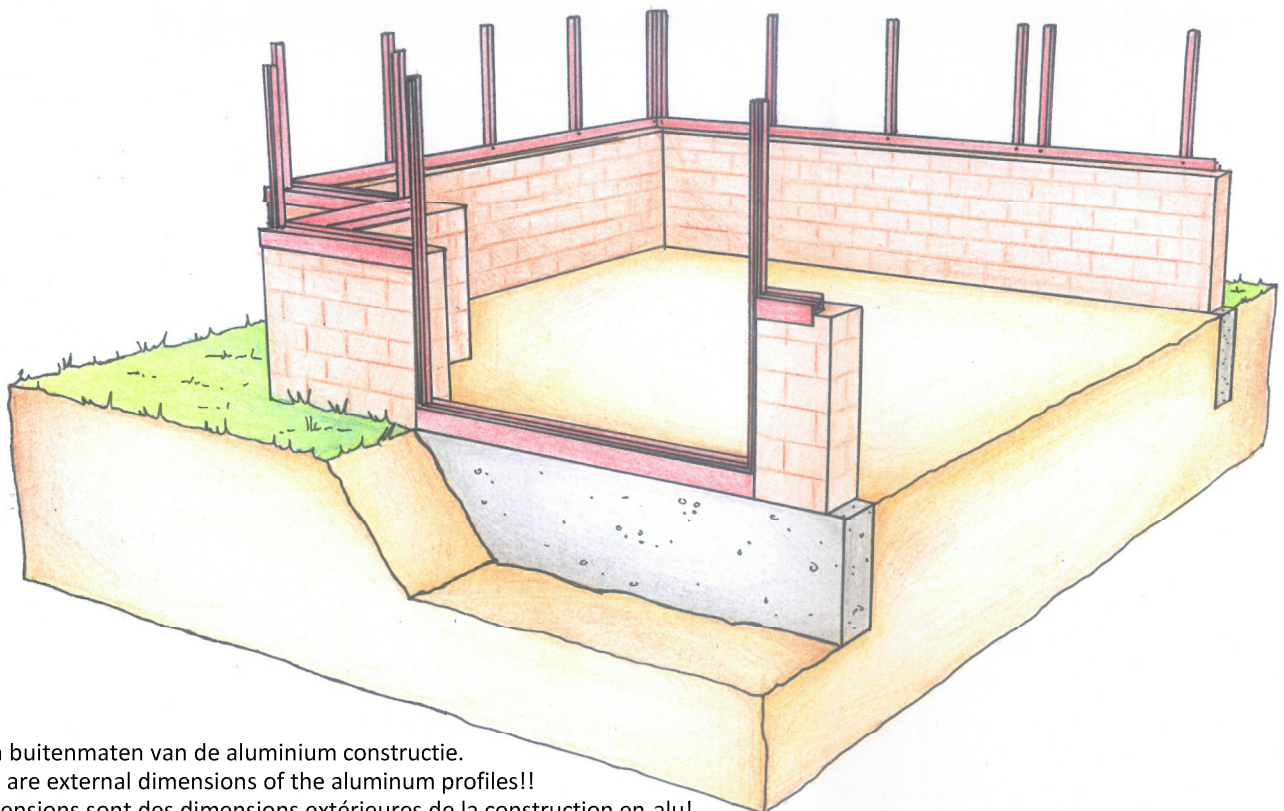

# " HELIOS ORANGERIE "

<b>A</b> = 1+2+3	<b>1</b>	829mm + ... x 738mm
	<b>2</b>	3098mm
	<b>3</b>	829mm + ... x 738mm
<b>B</b> = 4+5	<b>4</b>	3098mm
	<b>5</b>	829mm + ... x 738mm

# " HELIOS ORANGERIE SPECIAL "

HELIOS ORANGERIE SPECIAL	
<b>A</b> = 1+2+3	1    829mm + ... x 738mm 2    3.098mm 3    829mm + ... x 738mm
	<b>B</b> = 4+5 4    3.098mm 5    829mm + ... x 738mm

Alle maten zijn buitenmaten van de aluminium constructie.  
 All dimensions are external dimensions of the aluminum profiles!!  
 Toutes les dimensions sont des dimensions extérieures de la construction en alu!  
 Alle Maße sind Außenmaße des Aluminium-Konstruktion!