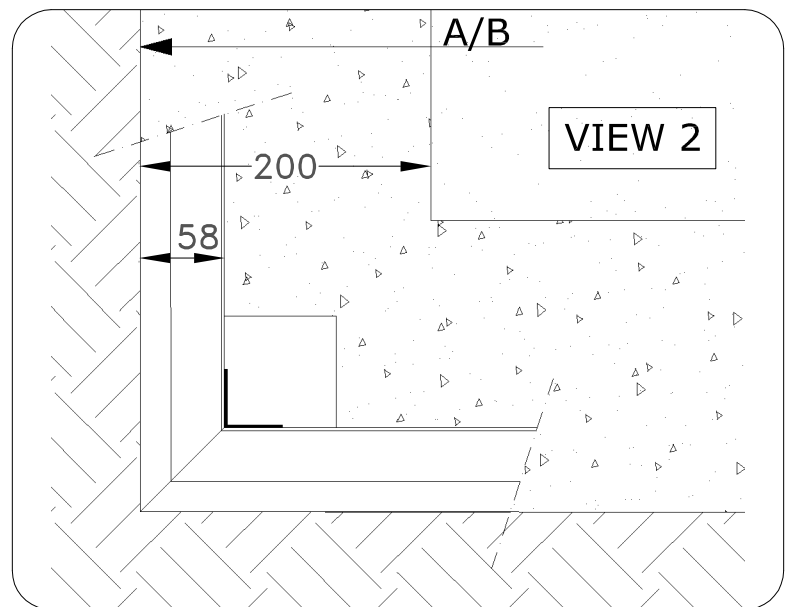

<b>A</b>	= 2.360   3.098   3.836
<b>B</b>	= 2.360   3.098   3.836 4.574   5.312   6.050
<b>C</b>	= 794   1.532   2.270
<b>D</b>	= 1.512
<b>E</b>	= 794   1.532   2.270

**!!! A = C + D + E !!!**

Alle maten zijn buitenmaten van de aluminium constructie.  
 All dimensions are external dimensions of the aluminum profiles!!  
 Toutes les dimensions sont des dimensions extérieures de la construction en alu!  
 Alle Maße sind Außenmaße des Aluminium-Konstruktion!

# " HELIOS ORANGERIE SPECIAL "

HELIOS ORANGERIE SPECIAL	
<b>A</b> = 1+2+3	1    829mm + ... x 738mm 2    3.098mm 3    829mm + ... x 738mm
	<b>B</b> = 4+5 4    3.098mm 5    829mm + ... x 738mm

Alle maten zijn buitenmaten van de aluminium constructie.  
 All dimensions are external dimensions of the aluminum profiles!!  
 Toutes les dimensions sont des dimensions extérieures de la construction en alu!  
 Alle Maße sind Außenmaße des Aluminium-Konstruktion!

# " HELIOS TWIN"

A	X	B
4.720mm		2.360mm
6.200mm		3.100mm
7.680mm		3.840mm
		4.580mm
		6.060mm

HELIOS TWIN DETAIL B

# " HELIOS TWIN"

A	X	B
4.720mm	2.360mm	
6.200mm	3.100mm	
7.680mm	3.840mm	
	4.580mm	
	6.060mm	

HELIOS TWIN DETAIL A