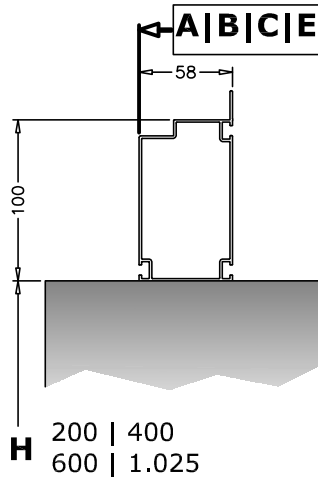

Version 2

A	= 2.360 | 3.098 | 3.836
B	= 2.360 | 3.098 | 3.836 4.574 | 5.312 | 6.050
C	= 794 | 1.532 | 2.270
D	= 774
E	= 794 | 1.532 | 2.270

!!! A = C + D + E !!!

A	= 2.360 | 3.098 | 3.836
B	= 2.360 | 3.098 | 3.836 4.574 | 5.312 | 6.050
C	= 794 | 1.532 | 2.270
D	= 1.512
E	= 794 | 1.532 | 2.270

!!! A = C + D + E !!!