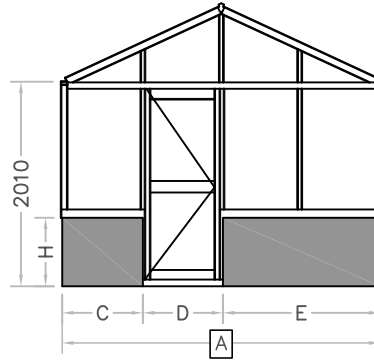

Version 2

A	= 2.360 | 3.098 | 3.836
B	= 2.360 | 3.098 | 3.836 4.574 | 5.312 | 6.050
C	= 794 | 1.532 | 2.270
D	= 774
E	= 794 | 1.532 | 2.270

!!! A = C + D + E !!!

A	= 2.360 | 3.098 | 3.836
B	= 2.360 | 3.098 | 3.836 4.574 | 5.312 | 6.050
C	= 794 | 1.532 | 2.270
D	= 1.512
E	= 794 | 1.532 | 2.270

!!! A = C + D + E !!!