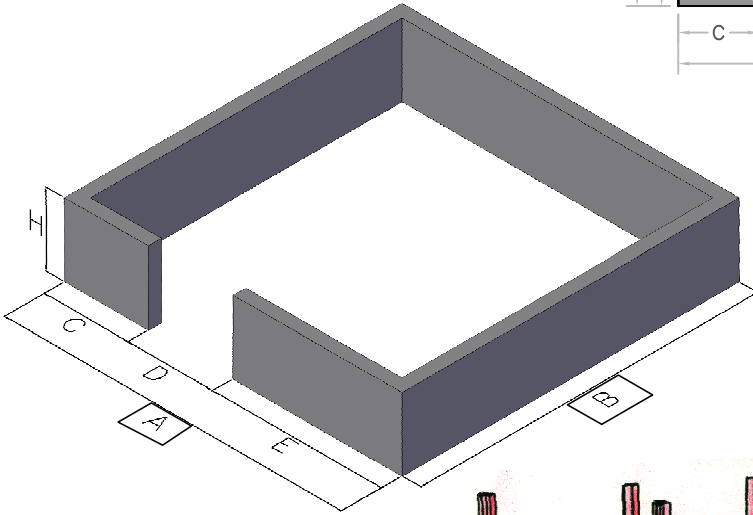

## Version 2

<b>A</b>	= 2.360   3.098   3.836
<b>B</b>	= 2.360   3.098   3.836 4.574   5.312   6.050
<b>C</b>	= 794   1.532   2.270
<b>D</b>	= 774
<b>E</b>	= 794   1.532   2.270

**!!! A = C + D + E !!!**

<b>A</b>	= 2.360   3.098   3.836
<b>B</b>	= 2.360   3.098   3.836 4.574   5.312   6.050
<b>C</b>	= 794   1.532   2.270
<b>D</b>	= 1.512
<b>E</b>	= 794   1.532   2.270

**!!! A = C + D + E !!!**

Alle maten zijn buitenmaten van de aluminium constructie.  
 All dimensions are external dimensions of the aluminum profiles!!  
 Toutes les dimensions sont des dimensions extérieures de la construction en alu!  
 Alle Maße sind Außenmaße des Aluminium-Konstruktion!

# " HELIOS ORANGERIE "

<b>A</b> = 1+2+3	<b>1</b>	829mm + ... x 738mm
	<b>2</b>	3098mm
	<b>3</b>	829mm + ... x 738mm
<b>B</b> = 4+5	<b>4</b>	3098mm
	<b>5</b>	829mm + ... x 738mm

# " HELIOS ORANGERIE SPECIAL "

HELIOS ORANGERIE SPECIAL	
<b>A</b> = 1+2+3	1    829mm + ... x 738mm 2    3.098mm 3    829mm + ... x 738mm
	<b>B</b> = 4+5 4    3.098mm 5    829mm + ... x 738mm

Alle maten zijn buitenmaten van de aluminium constructie.  
 All dimensions are external dimensions of the aluminum profiles!!  
 Toutes les dimensions sont des dimensions extérieures de la construction en alu!  
 Alle Maße sind Außenmaße des Aluminium-Konstruktion!