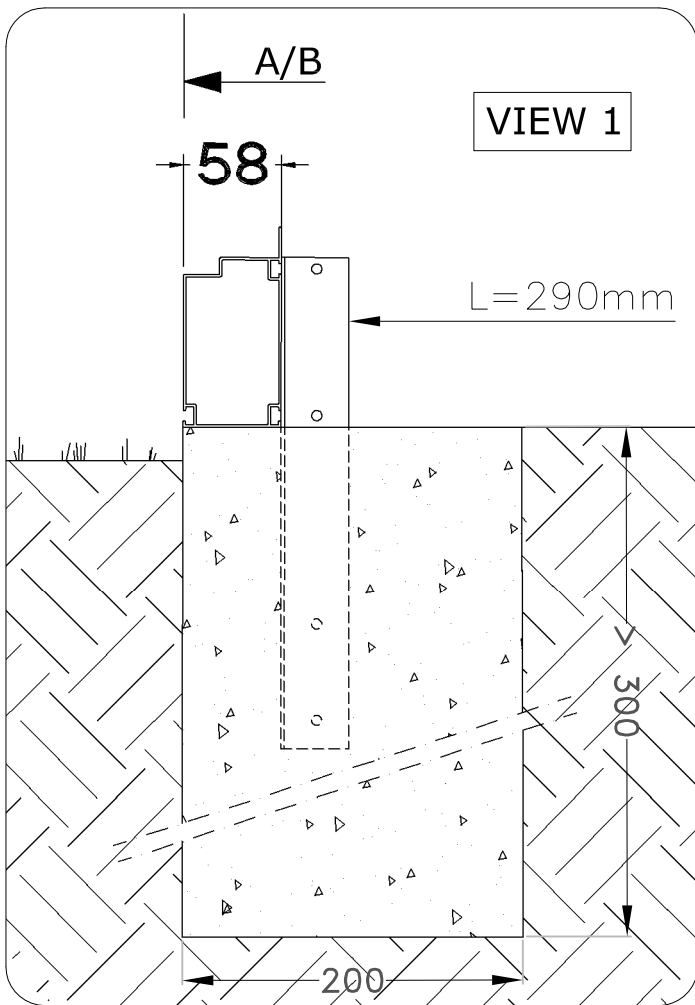

<b>A</b>	= 2.360   3.098   3.836
<b>B</b>	= 2.360   3.098   3.836 4.574   5.312   6.050
<b>C</b>	= 794   1.532   2.270
<b>D</b>	= 1.512
<b>E</b>	= 794   1.532   2.270

**!!! A = C + D + E !!!**

Alle maten zijn buitenmaten van de aluminium constructie.  
 All dimensions are external dimensions of the aluminum profiles!!  
 Toutes les dimensions sont des dimensions extérieures de la construction en alu!  
 Alle Maße sind Außenmaße des Aluminium-Konstruktion!

# " HELIOS ORANGERIE SPECIAL "

HELIOS ORANGERIE SPECIAL	
<b>A</b> = 1+2+3	1    829mm + ... x 738mm 2    3.098mm 3    829mm + ... x 738mm
	<b>B</b> = 4+5 4    3.098mm 5    829mm + ... x 738mm

Alle maten zijn buitenmaten van de aluminium constructie.  
 All dimensions are external dimensions of the aluminum profiles!!  
 Toutes les dimensions sont des dimensions extérieures de la construction en alu!  
 Alle Maße sind Außenmaße des Aluminium-Konstruktion!

# " HELIOS TWIN"

A	X	B
4.720mm		2.360mm
6.200mm		3.100mm
7.680mm		3.840mm
		4.580mm
		6.060mm

HELIOS TWIN DETAIL B

# " HELIOS TWIN"

A	X	B
4.720mm	2.360mm	
6.200mm	3.100mm	
7.680mm	3.840mm	
	4.580mm	
	6.060mm	

HELIOS TWIN DETAIL A