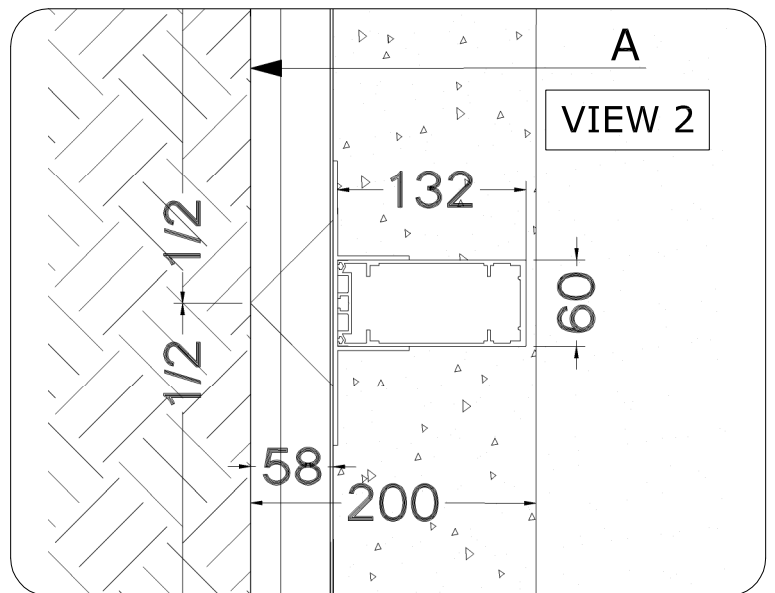

<b>A</b>	= 2.360   3.098   3.836
<b>B</b>	= 2.360   3.098   3.836 4.574   5.312   6.050
<b>C</b>	= 794   1.532   2.270
<b>D</b>	= 1.512
<b>E</b>	= 794   1.532   2.270

**!!! A = C + D + E !!!**

Alle maten zijn buitenmaten van de aluminium constructie.  
 All dimensions are external dimensions of the aluminum profiles!!  
 Toutes les dimensions sont des dimensions extérieures de la construction en alu!  
 Alle Maße sind Außenmaße des Aluminium-Konstruktion!

# " HELIOS ORANGERIE SPECIAL "

HELIOS ORANGERIE SPECIAL	
<b>A</b> = 1+2+3	1    829mm + ... x 738mm 2    3.098mm 3    829mm + ... x 738mm
	<b>B</b> = 4+5 4    3.098mm 5    829mm + ... x 738mm

Alle maten zijn buitenmaten van de aluminium constructie.  
 All dimensions are external dimensions of the aluminum profiles!!  
 Toutes les dimensions sont des dimensions extérieures de la construction en alu!  
 Alle Maße sind Außenmaße des Aluminium-Konstruktion!

# " HELIOS TWIN"

A	X	B
4.720mm		2.360mm
6.200mm		3.100mm
7.680mm		3.840mm
		4.580mm
		6.060mm

HELIOS TWIN DETAIL B

# " HELIOS TWIN"

A	X	B
4.720mm	2.360mm	
6.200mm	3.100mm	
7.680mm	3.840mm	
	4.580mm	
	6.060mm	

HELIOS TWIN DETAIL A