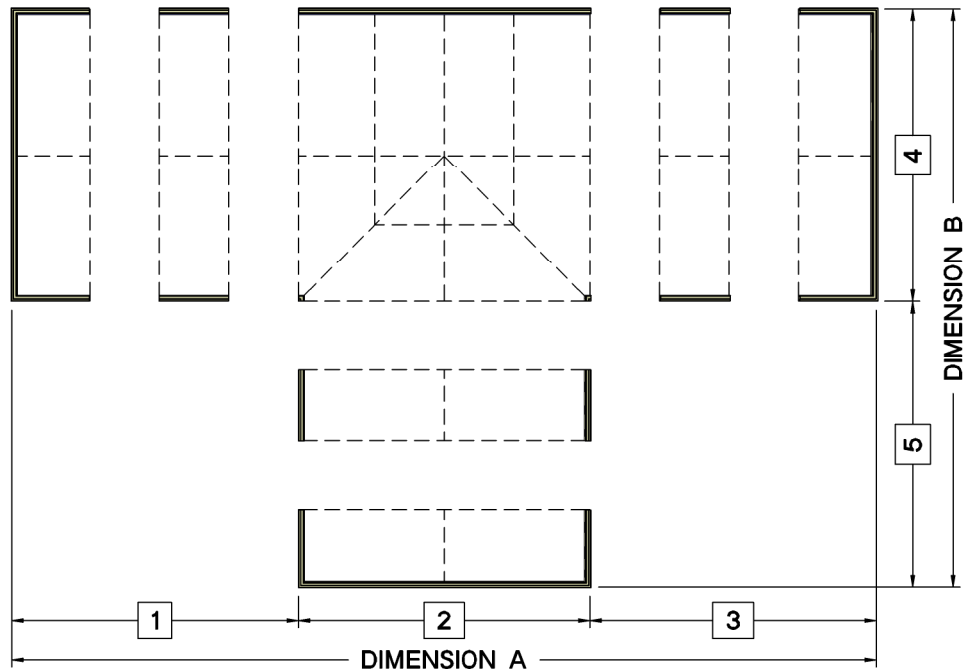

<b>A</b>	= 2.360   3.098   3.836
<b>B</b>	= 2.360   3.098   3.836 4.574   5.312   6.050
<b>C</b>	= 794   1.532   2.270
<b>D</b>	= 1.512
<b>E</b>	= 794   1.532   2.270

**!!! A = C + D + E !!!**

Alle maten zijn buitenmaten van de aluminium constructie.  
 All dimensions are external dimensions of the aluminum profiles!!  
 Toutes les dimensions sont des dimensions extérieures de la construction en alu!  
 Alle Maße sind Außenmaße des Aluminium-Konstruktion!

# " HELIOS ORANGERIE "

<b>A</b> = 1+2+3	<b>1</b>	829mm + ... x 738mm
	<b>2</b>	3098mm
	<b>3</b>	829mm + ... x 738mm
<b>B</b> = 4+5	<b>4</b>	3098mm
	<b>5</b>	829mm + ... x 738mm

# " HELIOS ORANGERIE SPECIAL "

HELIOS ORANGERIE SPECIAL	
<b>A</b> = 1+2+3	1    829mm + ... x 738mm 2    3.098mm 3    829mm + ... x 738mm
	<b>B</b> = 4+5 4    3.098mm 5    829mm + ... x 738mm

Alle maten zijn buitenmaten van de aluminium constructie.  
 All dimensions are external dimensions of the aluminum profiles!!  
 Toutes les dimensions sont des dimensions extérieures de la construction en alu!  
 Alle Maße sind Außenmaße des Aluminium-Konstruktion!

# " HELIOS TWIN"

A	X	B
4.720mm		2.360mm
6.200mm		3.100mm
7.680mm		3.840mm
		4.580mm
		6.060mm

HELIOS TWIN DETAIL B