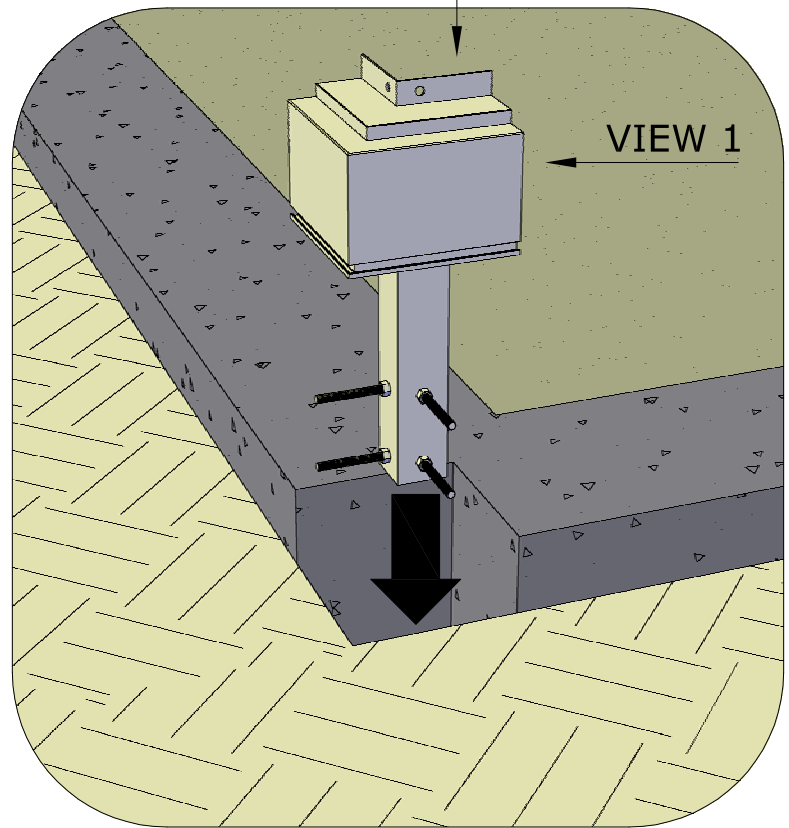

# " HELIOS ORANGERIE SPECIAL "

HELIOS ORANGERIE SPECIAL	
<b>A</b> = 1+2+3	1    829mm + ... x 738mm 2    3.098mm 3    829mm + ... x 738mm
	<b>B</b> = 4+5 4    3.098mm 5    829mm + ... x 738mm

Alle maten zijn buitenmaten van de aluminium constructie.  
 All dimensions are external dimensions of the aluminum profiles!!  
 Toutes les dimensions sont des dimensions extérieures de la construction en alu!  
 Alle Maße sind Außenmaße des Aluminium-Konstruktion!

# " HELIOS TWIN"

A	X	B
4.720mm		2.360mm
6.200mm		3.100mm
7.680mm		3.840mm
		4.580mm
		6.060mm

HELIOS TWIN DETAIL B