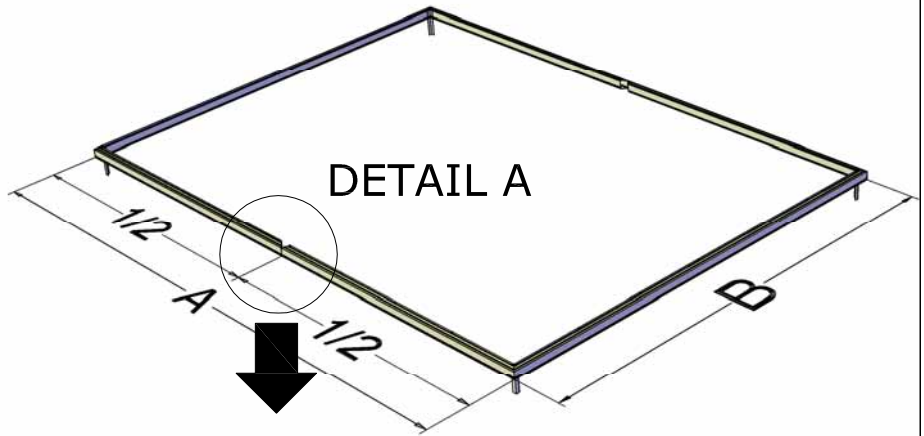

# " HELIOS ORANGERIE SPECIAL "

HELIOS ORANGERIE SPECIAL	
<b>A</b> = 1+2+3	1    829mm + ... x 738mm 2    3.098mm 3    829mm + ... x 738mm
	<b>B</b> = 4+5 4    3.098mm 5    829mm + ... x 738mm

Alle maten zijn buitenmaten van de aluminium constructie.  
 All dimensions are external dimensions of the aluminum profiles!!  
 Toutes les dimensions sont des dimensions extérieures de la construction en alu!  
 Alle Maße sind Außenmaße des Aluminium-Konstruktion!

# " HELIOS TWIN"

A	X	B
4.720mm		2.360mm
6.200mm		3.100mm
7.680mm		3.840mm
		4.580mm
		6.060mm

HELIOS TWIN DETAIL B

# " HELIOS TWIN"

A	X	B
4.720mm	2.360mm	
6.200mm	3.100mm	
7.680mm	3.840mm	
	4.580mm	
	6.060mm	

HELIOS TWIN DETAIL A