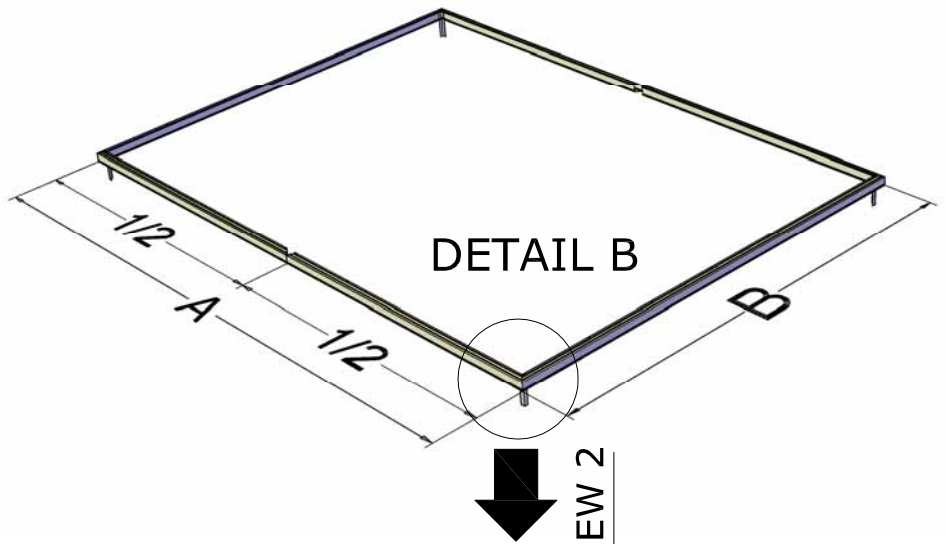

# " HELIOS ORANGERIE "

<b>A</b> = 1+2+3	<b>1</b>	829mm + ... x 738mm
	<b>2</b>	3098mm
	<b>3</b>	829mm + ... x 738mm
<b>B</b> = 4+5	<b>4</b>	3098mm
	<b>5</b>	829mm + ... x 738mm

# " HELIOS ORANGERIE SPECIAL "

HELIOS ORANGERIE SPECIAL	
<b>A</b> = 1+2+3	1    829mm + ... x 738mm 2    3.098mm 3    829mm + ... x 738mm
	<b>B</b> = 4+5 4    3.098mm 5    829mm + ... x 738mm

Alle maten zijn buitenmaten van de aluminium constructie.  
 All dimensions are external dimensions of the aluminum profiles!!  
 Toutes les dimensions sont des dimensions extérieures de la construction en alu!  
 Alle Maße sind Außenmaße des Aluminium-Konstruktion!

# " HELIOS TWIN"

A	X	B
4.720mm		2.360mm
6.200mm		3.100mm
7.680mm		3.840mm
		4.580mm
		6.060mm

HELIOS TWIN DETAIL B

# " HELIOS TWIN"

A	X	B
4.720mm	2.360mm	
6.200mm	3.100mm	
7.680mm	3.840mm	
	4.580mm	
	6.060mm	

HELIOS TWIN DETAIL A