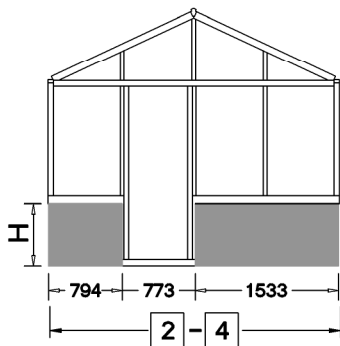

<b>A</b>	= 2.360   3.098   3.836
<b>B</b>	= 2.360   3.098   3.836 4.574   5.312   6.050
<b>C</b>	= 794   1.532   2.270
<b>D</b>	= 1.512
<b>E</b>	= 794   1.532   2.270

**!!! A = C + D + E !!!**

Alle maten zijn buitenmaten van de aluminium constructie.  
 All dimensions are external dimensions of the aluminum profiles!!  
 Toutes les dimensions sont des dimensions extérieures de la construction en alu!  
 Alle Maße sind Außenmaße des Aluminium-Konstruktion!

# " HELIOS ORANGERIE "

<b>A</b> = 1+2+3	<b>1</b>	829mm + ... x 738mm
	<b>2</b>	3098mm
	<b>3</b>	829mm + ... x 738mm
<b>B</b> = 4+5	<b>4</b>	3098mm
	<b>5</b>	829mm + ... x 738mm

# " HELIOS ORANGERIE SPECIAL "

HELIOS ORANGERIE SPECIAL	
<b>A</b> = 1+2+3	1    829mm + ... x 738mm 2    3.098mm 3    829mm + ... x 738mm
	<b>B</b> = 4+5 4    3.098mm 5    829mm + ... x 738mm

Alle maten zijn buitenmaten van de aluminium constructie.  
 All dimensions are external dimensions of the aluminum profiles!!  
 Toutes les dimensions sont des dimensions extérieures de la construction en alu!  
 Alle Maße sind Außenmaße des Aluminium-Konstruktion!

# " HELIOS TWIN"

A	X	B
4.720mm		2.360mm
6.200mm		3.100mm
7.680mm		3.840mm
		4.580mm
		6.060mm

HELIOS TWIN DETAIL B