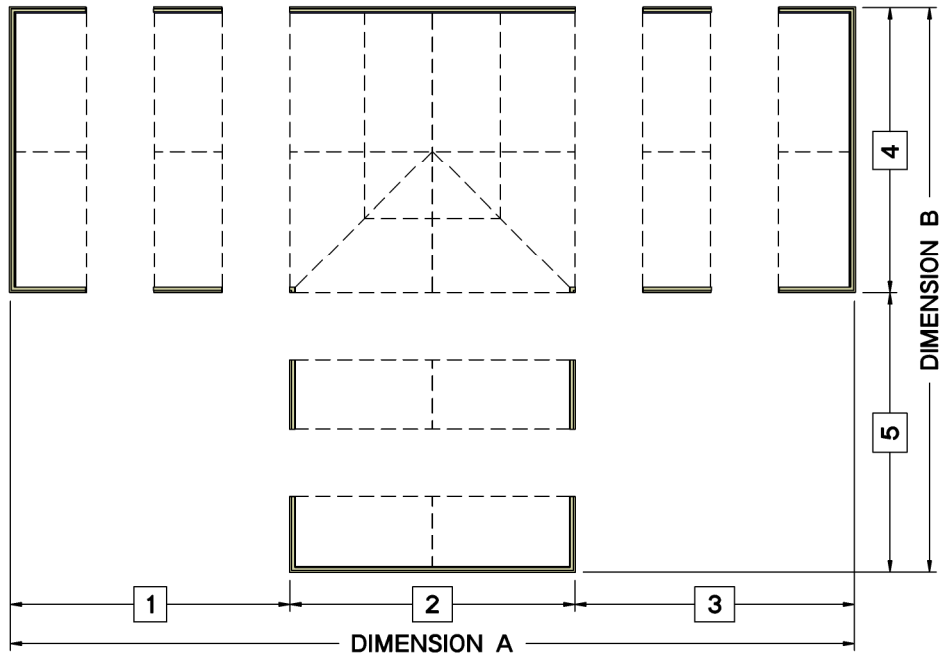

<b>A</b>	= 2.360   3.098   3.836
<b>B</b>	= 2.360   3.098   3.836 4.574   5.312   6.050
<b>C</b>	= 794   1.532   2.270
<b>D</b>	= 1.512
<b>E</b>	= 794   1.532   2.270

**!!! A = C + D + E !!!**

Alle maten zijn buitenmaten van de aluminium constructie.  
 All dimensions are external dimensions of the aluminum profiles!!  
 Toutes les dimensions sont des dimensions extérieures de la construction en alu!  
 Alle Maße sind Außenmaße des Aluminium-Konstruktion!

# " HELIOS ORANGERIE "

<b>A</b> = 1+2+3	<b>1</b>	829mm + ... x 738mm
	<b>2</b>	3098mm
	<b>3</b>	829mm + ... x 738mm
<b>B</b> = 4+5	<b>4</b>	3098mm
	<b>5</b>	829mm + ... x 738mm

# " HELIOS ORANGERIE SPECIAL "

HELIOS ORANGERIE SPECIAL	
<b>A</b> = 1+2+3	1    829mm + ... x 738mm 2    3.098mm 3    829mm + ... x 738mm
	<b>B</b> = 4+5 4    3.098mm 5    829mm + ... x 738mm

Alle maten zijn buitenmaten van de aluminium constructie.  
 All dimensions are external dimensions of the aluminum profiles!!  
 Toutes les dimensions sont des dimensions extérieures de la construction en alu!  
 Alle Maße sind Außenmaße des Aluminium-Konstruktion!

# " HELIOS TWIN"

A	X	B
4.720mm		2.360mm
6.200mm		3.100mm
7.680mm		3.840mm
		4.580mm
		6.060mm

HELIOS TWIN DETAIL B