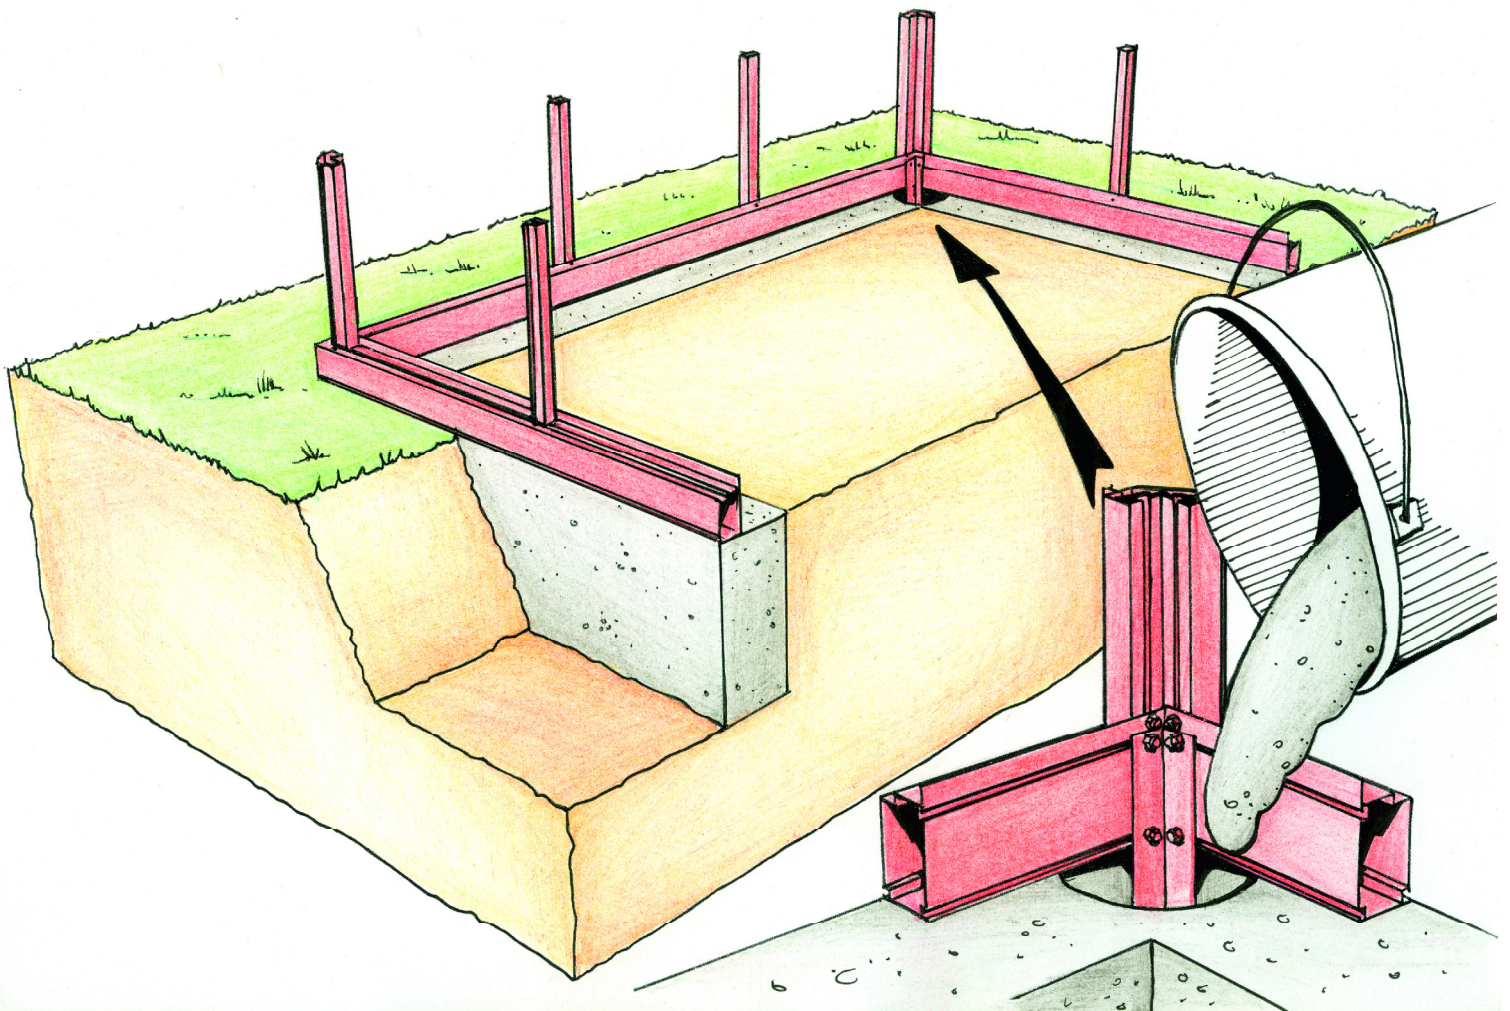

# " HELIOS ORANGERIE "

<b>A</b> = 1+2+3	<b>1</b>	829mm + ... x 738mm
	<b>2</b>	3098mm
	<b>3</b>	829mm + ... x 738mm
<b>B</b> = 4+5	<b>4</b>	3098mm
	<b>5</b>	829mm + ... x 738mm

# " HELIOS ORANGERIE SPECIAL "

HELIOS ORANGERIE SPECIAL	
<b>A</b> = 1+2+3	1    829mm + ... x 738mm 2    3.098mm 3    829mm + ... x 738mm
	<b>B</b> = 4+5 4    3.098mm 5    829mm + ... x 738mm

Alle maten zijn buitenmaten van de aluminium constructie.  
 All dimensions are external dimensions of the aluminum profiles!!  
 Toutes les dimensions sont des dimensions extérieures de la construction en alu!  
 Alle Maße sind Außenmaße des Aluminium-Konstruktion!